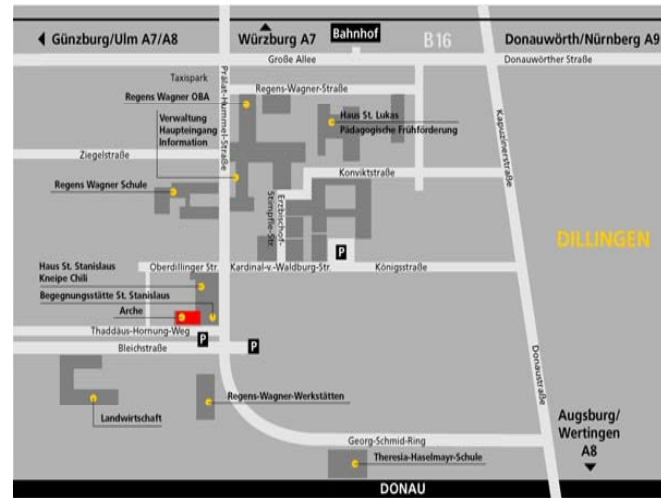

Tagesstätten
ARCHE**Heilpädagogische
Tagesstätte****für Schulkinder**Hier  finden Sie uns:**Kontakt**Tagesstättenleiter Bereich ARCHE
Hans Nedolas

Tel.: 09071 502 291

Fax.: 09071 502 252

hans.nedolas@regens-wagner.deRegens Wagner
DillingenTagesstätten ARCHE
Prälathummel-Straße 1
89407 DillingenZufahrt über Oberdillinger Straßerw-dillingen@regens-wagner.dewww.regens-wagner-dillingen.de**Öffnungszeiten**