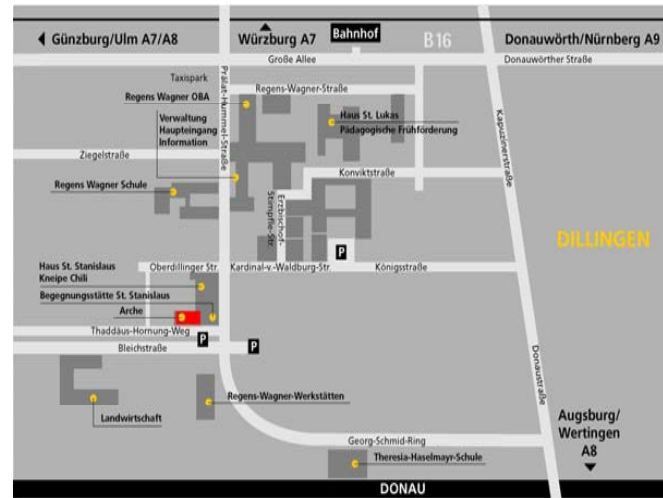

Tagesstätten ARCHE

Heilpädagogische Tagesstätte

für Vor- schulkinder

Hier  finden Sie uns:

Kontakt

Tagesstättenleiter Bereich ARCHE
 Hans Nedolas

Tel.: 09071 502 291

Fax.: 09071 502 252

hans.nedolas@regens-wagner.de

Regens Wagner
 Dillingen

Tagesstätten ARCHE
 Prälat-Hummel-Straße 1
 89407 Dillingen

Zufahrt über Oberdillinger Straße

rw-dillingen@regens-wagner.de

www.regens-wagner-dillingen.de